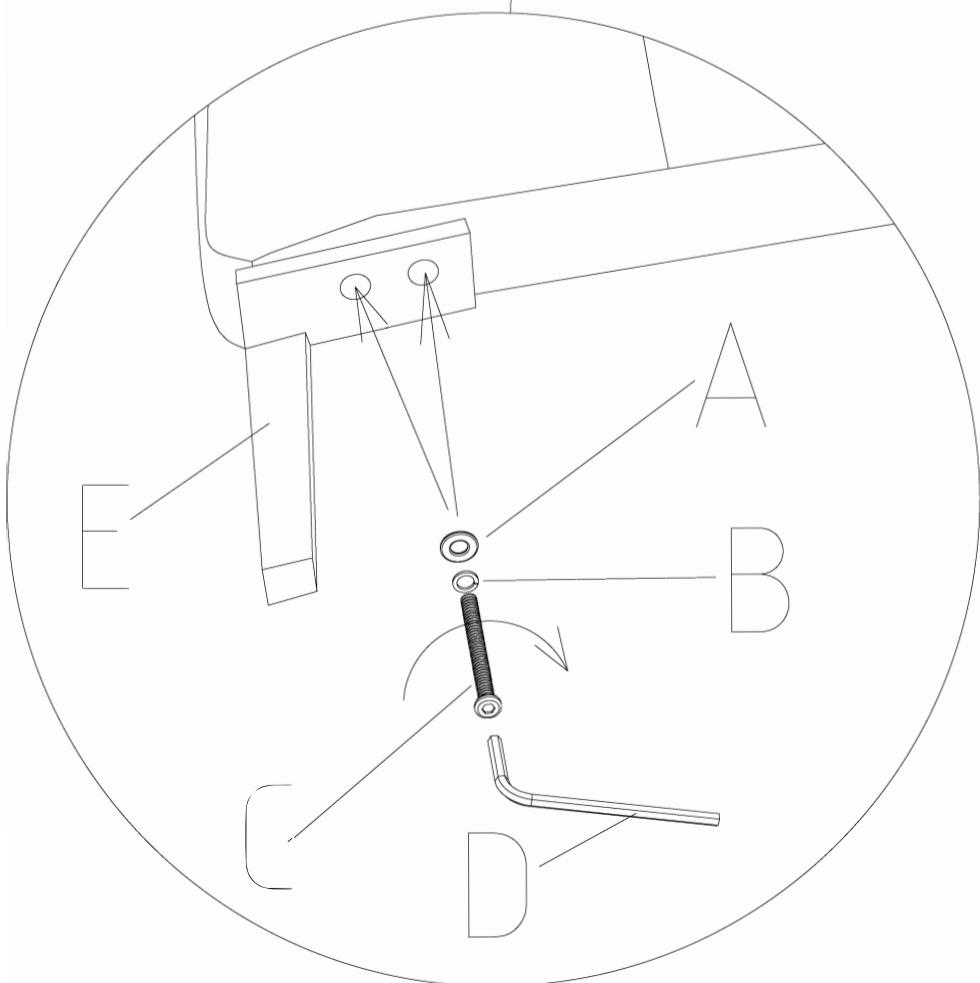

## MASSIMO Recliner I Fauteuil inclinable

A		8	M6
B		8	M6
C		8	M6 x 40
D		1	M4
E		4	